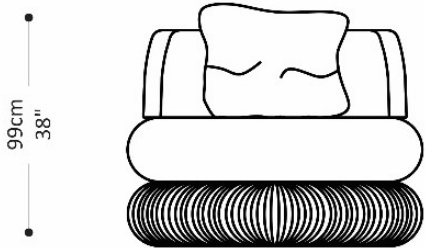

BRETON

POLTRONA
TUJU

POLTRONA
TUJU

BRETON

Poltrona

POLTRONA
TUJU

BRETON

Diferenciais:

- Podem ser escolhidos revestimentos distintos para o estofado.
 - Base giratória.
- Detalhe da base em tecido drapeado.

POLTRONA
TUJU

BRETON

 Almofada de assento fixa. Almofada de encosto solta.
Estrutura em madeira. Medidas especiais não disponíveis.

Medidas podem apresentar leves variações. Nos reservamos o direito de efetuar essas alterações sem consulta prévia.

 Fixed seat cushion. Loose backrest cushion. Wood structure.
Custom sizes not available.